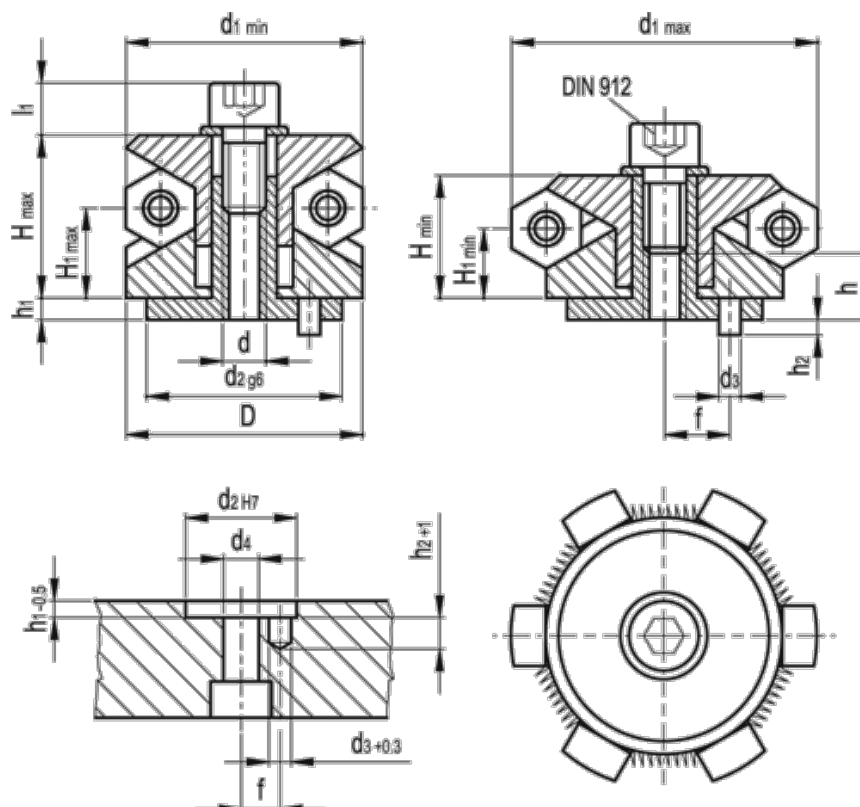

Varenummer: 20653046
 Beskrivelse: E+G Centreringsbøsning GN 411.2-70.5-S

Mål

D	= 70.5	h1	= 5	Spændekraft (kN)	= 10
d	= M12	H1 max.	= 25.3	Spændepunkter	= 6
d1 max	= 86.5	H1 min.	= 20.6	Vægt (g)	= 1267
d1 min	= 70.5	h2	= 9.5		
d2 g6/H7	= 60	H max	= 42.6		
d3	= 5	H min	= 33.3		
d4	= 13	h min.	= 20		
f +/-0,1	= 17	l1	= 16.5		